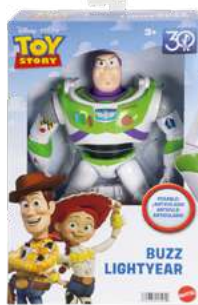

19,99

3+

REF. 44310953 (HFV26)
TOY STORY, WOODY

19,99

3+

REF. 44310962 (HFV27)
TOY STORY, BUZZ LIGHTYEAR

19,99

3+

REF. 44310971 (HFV28)
TOY STORY, JESSIE